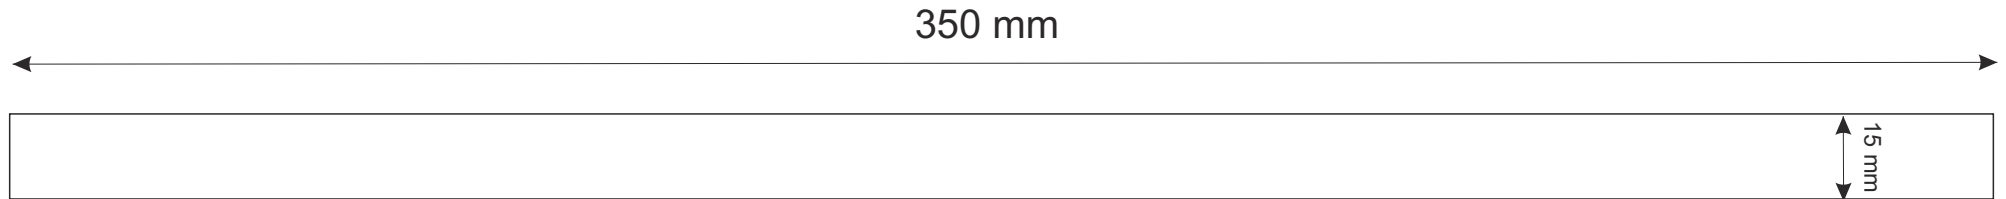

Plantilla pulsera SUBLIMADA

medidas

área de impresión

área de impresión 350 x 15 mm

diseño con margenes 350 x 18 mm