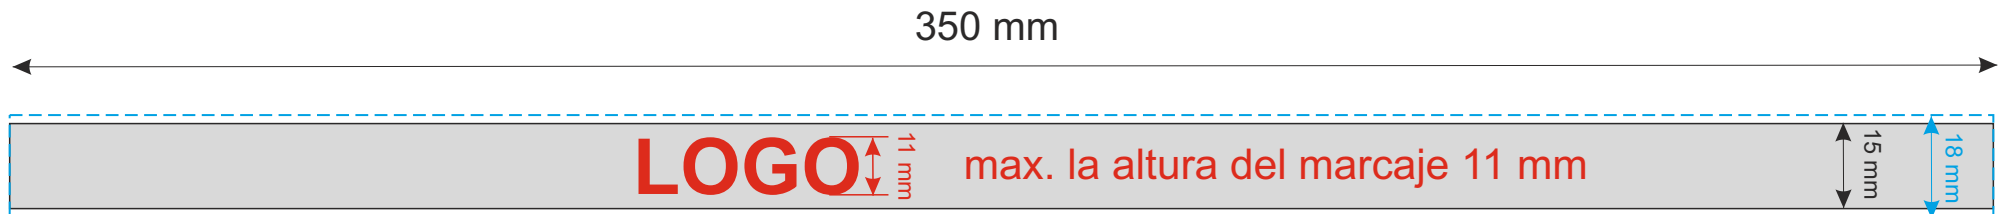

Plantilla pulsera SUBLIMADA

medidas

área de impresión

área de impresión 350 x 15 mm

diseño con margenes 350 x 18 mm