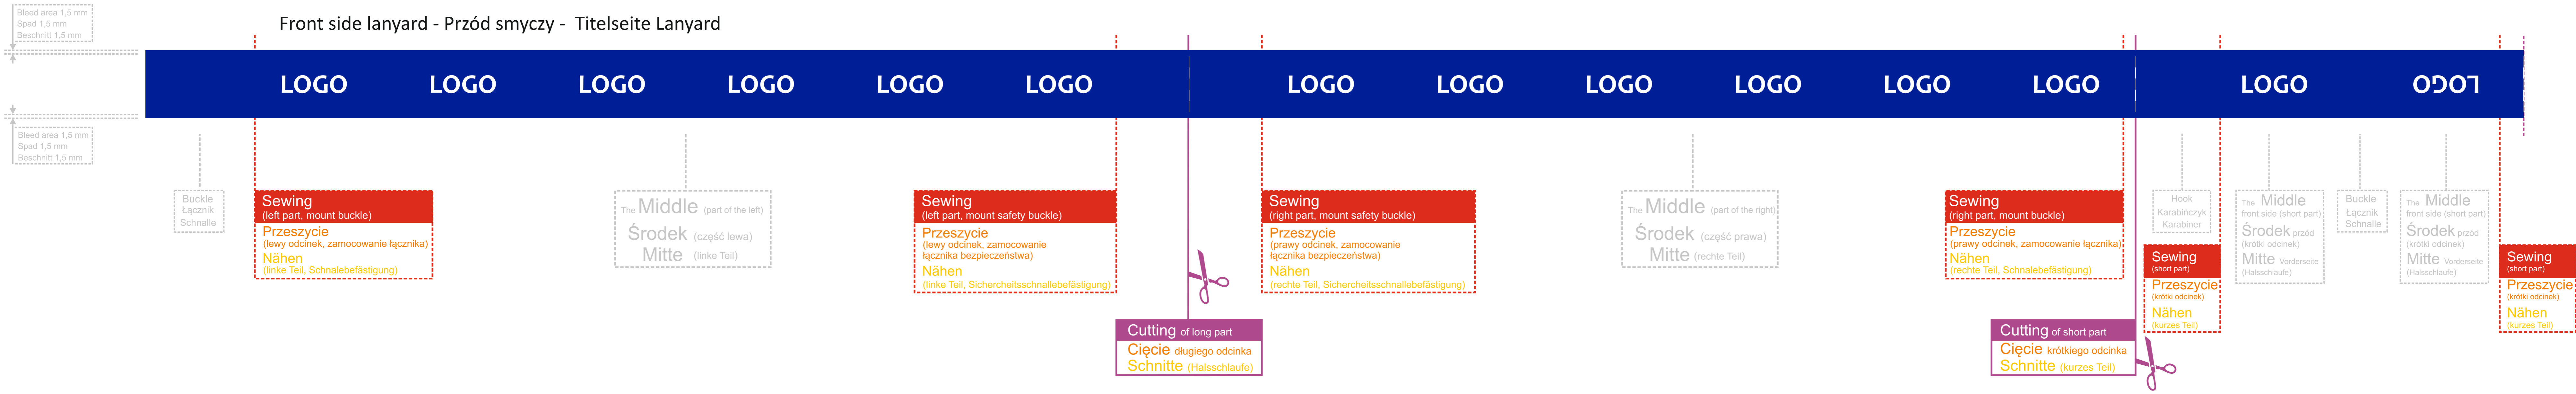

- Lanyard 25 mm + metal hook + plastic buckle + safety buckle
- Smycz 25 mm + karabińczyk + łącznik + łącznik bezpieczeństwa
- Lanyard 25 mm + metal Karabiner + plastic Verschluss + Sicherheitsverschluss

Front side lanyard - Przód smyczy - Titelseite Lanyard

The spacing  
(between logo)  
Odstępy  
(między logo)  
Abstände  
(zwischen Logo)

### Back side lanyard - Tył smyczy - Rückseite Lanyard

-  ■ Two-sided lanyard is printed on both sides (front and back). The back printing may be slightly in a different position than the one at the front. Graphic elements at the beginning or end of the lanyard may also be cut off.
-  ■ Nadruk z tyłu standardowej smyczy dwustronnej jest losowo przesunięty względem nadruku z przodu, co oznacza że pierwszy lub ostatni element graficzny na wewnętrznej stronie smyczy może być ucięty
-  ■ Lanyards einseitig bedruckt haben eine Seite nicht bedruckt – die bleibt Weiss Wenn zweiten Seite sollte nicht weiss sein warden wir es als lanyards zweiseitig bedruckt verstehen.